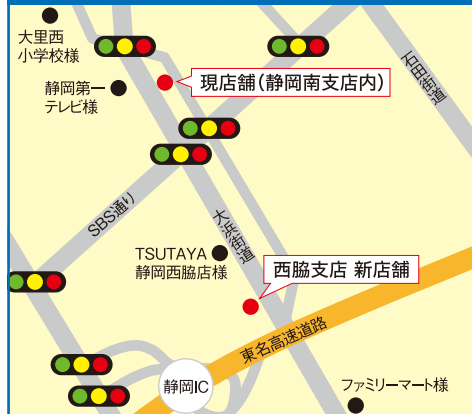

ご来店の方にもれなく
開店記念「ボールペン」
または、カナデール「クッキー」
のいずれか1つプレゼント!

各日200個限り

※お一人様1個とさせていただきます。※写真はイメージです。

西脇支店お取引先様限定

「たねココ」の
ぬいぐるみ
抽選で5名様に
プレゼント!!

詳細は
窓口まで

OPENING
CAMPAIGN
オープニング
キャンペーン

新規ご契約プレゼント

新規ご契約プレゼントは静岡南支店でのお取引も対象になります。

令和6年 12月16日(月)~2月14日(金)
令和7年

カゴメ野菜生活
ギフト国産
プレミアム

●定期預金・定期積金契約額
300万円以上

鍋つり
3点セット

●定期預金・定期積金契約額
100万円以上
●当店で年金受取新規手続き及び
年金振込口座を変更して頂いた方

味わい調味料
2点セット

●定期預金・定期積金契約額
50万円以上
●当店で年金予約して
頂いた方

※1契約につき、1個のプレゼントになります。※定期預金は期間1年以上を対象とします。※年金予約・変更の手続き方法については、窓口または営業係にお問い合わせ下さい。※個人・個人事業主のお客さまを対象とします。※今回新たに預け入れいただく資金を対象とさせていただきます。

さらにチャンス!

ガラポン抽選くじ

空くじ
なし

各日
1本限定

特賞
CONGRATU-
LATIONS

1月27日
(月)
ティファール
加熱超音波式
加湿器

1月29日
(水)
Re・De Pot
電気圧力鍋
(2.0L)

1月28日
(火)
アラジン
グラファイト
ミニグリラー

西脇支店
にて
実施

令和7年

1月27日(月)・28日(火)・29日(水)

静岡南支店でのお取引も対象になります。
1契約につき1枚進呈

令和6年12月16日(月)~令和7年1月29日(水)の間に、普通預金10,000円以上(今までに取引の無い方に限る)、定期預金100,000円以上、定期積金10,000円以上(掛込金額)を新規にご契約の方にガラポン抽選くじ進呈

1等

お米 こしひかり2キロ

2等

有名メーカー 台所用洗剤セット

3等

ふんわりお菓子詰合せ

※写真は全てイメージです。※オープニングイベント・ガラポン抽選くじ共にプレゼントがなくなり次第終了となります。※ガラポン抽選くじ1枚ごとに1回ガラポン抽選ができます。
※対象者は、普通預金・個人・個人事業主・法人、定期預金・定期積金・個人・個人事業主

しずおか焼津信用金庫

西脇支店

西脇支店 〒422-8044 静岡市駿河区西脇306
TEL054-284-3380
静岡南支店 〒422-8047 静岡市駿河区中村町6-1
TEL054-282-2251
静岡南支店 新川出張所
〒422-8064 静岡市駿河区新川12-8-14
TEL054-282-3711

※西脇支店は預金の窓口業務とATMの営業となります。融資業務は静岡南支店にて対応させていただきますので、ご理解とご協力をお願いいたします。

令和7年1月24日(金)まで現店舗にて営業

お客様への大切なお知らせ

当金庫では、職員がご自宅やお勤め先でお客様から現金、証書、払戻請求書等をお預かりする際には、受領事実や預かり事実を証するものとして必ず専用の「受取証(書)」を作成してお渡しいたしますので、「受取証(書)」は必ずお受取りいただきますようお願いいたします。

商品に関するお問い合わせ
ご意見・ご要望等

0120-223-717 (電話受付時間/平日9:00~17:00
(土・日・祝日及び12月31日~1月3日を除く))
0120-001-772 (電話受付時間/平日9:00~17:00
(土・日・祝日及び12月31日~1月3日を除く))

公式LINEアカウント
はこちら

しずおか焼津信用金庫
HPはこちら

Instagram
はこちら

※詳しくは、窓口または営業係にお問い合わせ下さい。令和6年11月1日現在